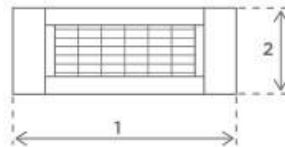

SOLAMAGIC PREMIUM 2500 terrassevarmer Technical details

Teknisk information

Effekt: 2500 W

Kapacitet: Op til 19 m²

Teknologi: SOLAMAGIC højteknologiske Ultra No-glare®
Teknologi

Varmelegeme: SOLAMAGIC Solastar v.III® No-glare
varmelegeme

Rest lys: 40-45 LUX/KW/M²

Tilslutning: 230 V / 50Hz

Sikkerhedsklasse: SK I

Tæthedsklasse: IP X4/X5

Tilslutningsledning: 2500 mm med jordstik (schukostik side-jordstik)

Materiale: Vejrbestandigt aluminium og rustfrit stål.

Overfladebehandling: Pulverlakeret med underlag af korrosionsprimer, **Norm:** EN-ISO 6270-0

Godkendelser: Kvalitetskontrolleret/-godkendt af TÜV

Vægt: 3,97kg.

Dimensioner

1. Længde: 746 mm

2. Bredde: 200 mm

3. Højde: 92 mm

5. Total Højde: 217 mm

6. Kipvinkel: +/- 45

Installation

Installering: Væg eller loft

Farver

SOLAMAGIC 2500PREMIUM+ leveres i standardfarverne, Titan, Hvid og Antracit.

Har du et særligt farveønske kan vi naturligvis levere din Solamagic varmelampe i samtlige RAL-farver. Det eneste du skal gøre er, at oplyse RAL-koden og evt. glans på farven, så har du i løbet af få uger din egen, unikke Solamagic varmelampe (Specialfarve mod pristillæg).

UTEcomfort AS
Org.nr. 999298672

Holmengata 28, 1394 Nesbru Tlf. +47 66 10 14 20 El.p. info@utecomfort.no www.utecomfort.no