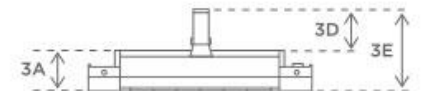

SOLAMAGIC PREMIUM 2500 terrassevarmer Technical details

Teknisk information

Effekt: 2500 W

Kapacitet: Op til 19 m²

Teknologi: SOLAMAGIC højteknologiske Ultra No-glare®
Teknologi

Varmelegeme: SOLAMAGIC Solastar v.III® No-glare
varmelegeme

Rest lys: 40-45 LUX/KW/M²

Tilslutning: 230 V / 50Hz

Sikkerhedsklasse: SK I

Tæthedsklasse: IP X4/X5

Tilslutningsledning: 2500 mm med jordstik (schukostik side-jordstik)

Materiale: Vejrbestandigt aluminium og rustfrit stål.

Overfladebehandling: Pulverlakeret med underlag af korrosionsprimer, **Norm:** EN-ISO 6270-0

Godkendelser: Kvalitetskontrolleret/-godkendt af TÜV

Vægt: 3,97kg.

Dimensioner

1. Længde: 746 mm

2. Bredde: 200 mm

3. Højde: 92 mm

5. Total Højde: 217 mm

6. Kipvinkel: +/- 45

Installation

Installering: Væg eller loft

Farver

SOLAMAGIC 2500PREMIUM+ leveres i standardfarverne, Titan, Hvid og Antracit.

Har du et særligt farveønske kan vi naturligvis levere din Solamagic varmelampe i samtlige RAL-farver. Det eneste du skal gøre er, at oplyse RAL-koden og evt. glans på farven, så har du i løbet af få uger din egen, unikke Solamagic varmelampe (Specialfarve mod pristillæg).

UTEcomfort AS
Org.nr. 999298672

Holmengata 28, 1394 Nesbru Tlf. +47 66 10 14 20 El.p. info@utecomfort.no www.utecomfort.no