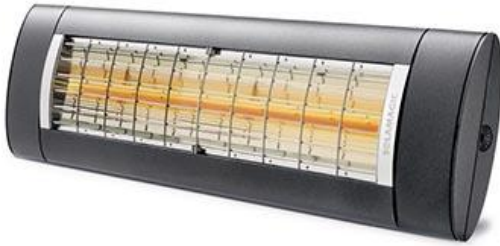

UTEcomfort

SOLAMAGIC PREMIUM 2500 terrassevarmer Technical details

Teknisk information

Effekt: 2500 W

Kapacitet: Op til 19 m²

Teknologi: SOLAMAGIC højteknologiske Ultra No-glare®
Teknologi

Varmelegeme: SOLAMAGIC Solastar v.III® No-glare
varmelegeme

Rest lys: 40-45 LUX/KW/M²

Tilslutning: 230 V / 50Hz

Sikkerhedsklasse: SK I

Tæthedsklasse: IP X4/X5

Tilslutningsledning: 2500 mm med jordstik (schukostik side-jordstik)

Materiale: Vejrbestandigt aluminium og rustfrit stål.

Overfladebehandling: Pulverlakeret med underlag af korrosionsprimer, **Norm:** EN-ISO 6270-0

Godkendelser: Kvalitetskontrolleret/-godkendt af TÜV

Vægt: 3,97kg.

Dimensioner

1. Længde: 746 mm

2. Bredde: 200 mm

3. Højde: 92 mm

5. Total Højde: 217 mm

6. Kipvinkel: +/- 45

Installation

Installering: Væg eller loft

Farver

SOLAMAGIC 2500PREMIUM+ leveres i standardfarverne, Titan, Hvid og Antracit.

Har du et særligt farveønske kan vi naturligvis levere din Solamagic varmelampe i samtlige RAL-farver. Det eneste du skal gøre er, at oplyse RAL-koden og evt. glans på farven, så har du i løbet af få uger din egen, unikke Solamagic varmelampe (Specialfarve mod pristillæg).