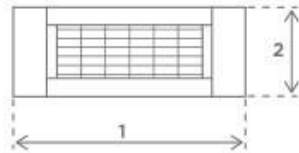

### Teknisk information

**Effekt:** Regulérbar fra 700Watt til maksimum 2500Watt  
**Kapacitet:** Op til 19 m<sup>2</sup>  
**Teknologi:** SOLAMAGIC højteknologiske Ultra No-glare® Teknologi  
**Varmelegeme:** SOLAMAGIC Solastar v.III® No-glare varmelegeme  
**Rest lys:** 40-45 LUX/KW/M<sup>2</sup>  
**Tilslutning:** 230 V / 50Hz  
**Sikkerhedsklasse:** SK I  
**Tæthedsklasse:** IP X4/X5  
**Tilslutningsledning:** 1800mm med jordstik (schukostik side-jords-stik)  
**Materiale:** Vejrbestandigt aluminium og rustfrit stål.  
**Overfladebehandling:** Pulverlakeret med underlag af korrosionsprimer, **Norm:** EN-ISO 6270-0  
**Godkendelser:** Kvalitetskontrolleret/-godkendt af TÜV  
**Vægt:** 5,15kg.

### Dimensioner

1. Længde: 866 mm
2. Bredde: 200 mm
3. Højde 92 mm
5. Total Højde 217 mm
6. Kipvinkel: +/- 45°