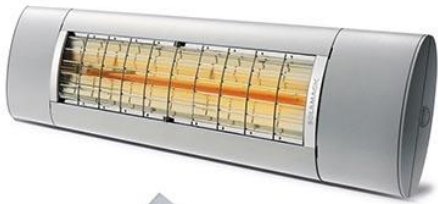

## SOLAMAGIC PREMIUM 2500 ARC terrassevarmer Technical details

### Teknisk information

**Effekt:** Regulérbar fra 700Watt til maksimum 2500Watt  
**Kapacitet:** Op til 19 m<sup>2</sup>  
**Teknologi:** SOLAMAGIC højteknologiske Ultra No-glare® Teknologi  
**Varmelegeme:** SOLAMAGIC Solastar v.III® No-glare varmelegeme  
**Rest lys:** 40-45 LUX/KW/M<sup>2</sup>  
**Tilslutning:** 230 V / 50Hz  
**Sikkerhedsklasse:** SK I  
**Tæthedsklasse:** IP X4/X5  
**Tilslutningsledning:** 1800mm med jordstik (schukostik side-jords-stik)  
**Materiale:** Vejrbestandigt aluminium og rustfrit stål.  
**Overfladebehandling:** Pulverlakeret med underlag af korrosionsprimer, **Norm:** EN-ISO 6270-0  
**Godkendelser:** Kvalitetskontrolleret/-godkendt af TÜV  
**Vægt:** 5,15kg.

### Dimensioner

1. Længde: 866 mm
2. Bredde: 200 mm
3. Højde 92 mm
5. Total Højde 217 mm
6. Kipvinkel: +/- 45°

### Farver

Solamagic PREMIUM<sup>+</sup> ARC 2500 leveres i standardfarverne, Titan, Hvid og Antracit. Har du et særligt farveønske kan vi naturligvis levere din Solamagic varmelampe i samtlige RAL-farver. Det eneste du skal gøre er, at oplyse RAL-koden og evt. glans på farven, så har du i løbet af få uger din egen, unikke Solamagic varmelampe (Specialfarve mod pristillæg).