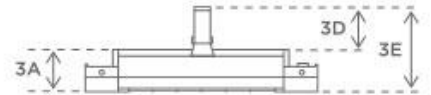

### Teknisk information

**Effekt:** Regulérbar fra 700Watt til maksimum 2500Watt  
**Kapacitet:** Op til 19 m<sup>2</sup>  
**Teknologi:** SOLAMAGIC højteknologiske Ultra No-glare® Teknologi  
**Varmelegeme:** SOLAMAGIC Solastar v.III® No-glare varmelegeme  
**Rest lys:** 40-45 LUX/KW/M<sup>2</sup>  
**Tilslutning:** 230 V / 50Hz  
**Sikkerhedsklasse:** SK I  
**Tæthedsklasse:** IP X4/X5  
**Tilslutningsledning:** 1800mm med jordstik (schukostik side-jords-stik)  
**Materiale:** Vejrbestandigt aluminium og rustfrit stål.  
**Overfladebehandling:** Pulverlakeret med underlag af korrosionsprimer, **Norm:** EN-ISO 6270-0  
**Godkendelser:** Kvalitetskontrolleret/-godkendt af TÜV  
**Vægt:** 5,15kg.

### Dimensioner

1. Længde: 866 mm
2. Bredde: 200 mm
3. Højde 92 mm
5. Total Højde 217 mm
6. Kipvinkel: +/- 45°