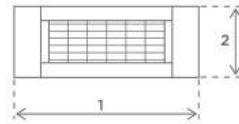

SOLAMAGIC PREMIUM 2000 terrassevarmer Technical details

Teknisk information

Effekt: 2000 W

Kapacitet: Op til 17 m²

Teknologi: SOLAMAGIC højteknologiske No-glare® Teknologi

Varmelegeme: SOLAMAGIC Solastar® No-glare varmelegeme

Tilslutning: 230 V / 50Hz

Sikkerhedsklasse: SK I

Tæthedsklasse: IP X4

Tilslutningsledning: 2500 mm med jordstik – Som ekstraudstyr kan leveres kabellængder op til 10.000 mm.

Materiale: Vejrbestandigt aluminium og rustfrit stål.

Overfladebehandling: Pulverlakeret med underlag af korrosionsprimer, **Norm:** EN-ISO 6270-0

Godkendelser: Kvalitetskontrolleret/-godkendt af TÜV

Vægt: 3,00 kg.

Dimensioner

1. Længde: 520 mm

2. Bredde: 200 mm

3a. Højde H 92 mm

3b. Højde H1 173 mm

3c. Total Højde H2 265 mm

3d. Højde H3 127 mm

3e. Total Højde H4 186 mm

Kipvinkel: +/- 45°

AUTOMATIK

SOLAMAGIC S1+ PREMIUM er opbygget i moduler. Du kan starte med en enkelt varmelampe i suveræn kvalitet – og gradvist tilbygge features som varmeregulering, fjernkontrol, styring via App m.m. Eller du kan få det hele med det samme.

Hos Solamagic arbejder vi hele tiden på nyt til modulerne, så dit system ikke bliver forældet.

Installation

Installering: Væg, loft og på SOLAMAGIC stativ.

Farver

SOLAMAGIC 2000 S1+ PREMIUM leveres i standardfarverne, Titan, Hvid og Antracit.

Har du et særligt farveønske kan vi naturligvis levere din SOLAMAGIC varmelampe i samtlige RAL-farver. Det eneste du skal gøre er, at oplyse RAL-koden og evt. glans på farven, så har du i løbet af få uger din egen, unikke SOLAMAGIC varmelampe (Special farve mod pristillæg).

UTEcomfort AS
Org.nr. 999298672

Holmengata 28, 1394 Nesbru Tlf. +47 66 10 14 20 El.p. info@utecomfort.no www.utecomfort.no