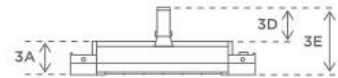

SOLAMAGIC PREMIUM 2000 terrassevarmer Technical details

Teknisk information

Effekt: 2000 W

Kapacitet: Op til 17 m²

Teknologi: SOLAMAGIC højteknologiske No-glare® Teknologi

Varmelegeme: SOLAMAGIC Solastar® No-glare varmelegeme

Tilslutning: 230 V / 50Hz

Sikkerhedsklasse: SK I

Tæthedsklasse: IP X4

Tilslutningsledning: 2500 mm med jordstik – Som ekstraudstyr kan leveres kabellængder op til 10.000 mm.

Materiale: Vejrbestandigt aluminium og rustfrit stål.

Overfladebehandling: Pulverlakeret med underlag af korrosionsprimer, **Norm:** EN-ISO 6270-0

Godkendelser: Kvalitetskontrolleret/-godkendt af TÜV

Vægt: 3,00 kg.

Dimensioner

1. Længde: 520 mm

2. Bredde: 200 mm

3a. Højde H 92 mm

3b. Højde H1 173 mm

3c. Total Højde H2 265 mm

3d. Højde H3 127 mm

3e. Total Højde H4 186 mm

Kipvinkel: +/- 45°

AUTOMATIK

SOLAMAGIC S1+ PREMIUM er opbygget i moduler. Du kan starte med en enkelt varmelampe i suveræn kvalitet – og gradvist tilbygge features som varmeregulering, fjernkontrol, styring via App m.m. Eller du kan få det hele med det samme.

Hos Solamagic arbejder vi hele tiden på nyt til modulerne, så dit system ikke bliver forældet.

Installation

Installering: Væg, loft og på SOLAMAGIC stativ.

Farver

SOLAMAGIC 2000 S1+ PREMIUM leveres i standardfarverne, Titan, Hvid og Antracit.

Har du et særligt farveønske kan vi naturligvis levere din SOLAMAGIC varmelampe i samtlige RAL-farver. Det eneste du skal gøre er, at oplyse RAL-koden og evt. glans på farven, så har du i løbet af få uger din egen, unikke SOLAMAGIC varmelampe (Special farve mod pristillæg).

UTEcomfort AS
Org.nr. 999298672

Holmengata 28, 1394 Nesbru Tlf. +47 66 10 14 20 El.p. info@utecomfort.no www.utecomfort.no