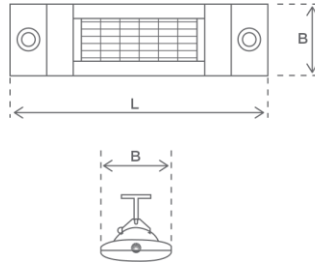

UTEcomfort

SOLAMAGIC PREMIUM 2000 LEDPRO DUA BTC terrassevarmer Technical details

Teknisk information

Effekt: 2000 W

Kapacitet: Op til 17 m²

Teknologi: SOLAMAGIC højteknologiske Ultra No-glare® Teknologi
LEDPRO-DUO light system 2200-5500KELVIN

Varmelegeme: SOLAMAGIC Solastar® No-glare varmelegeme

Rest lys: 40-45 LUX/KW/M²

Tilslutning: 230 V / 50Hz

Sikkerhedsklasse: SK I

Tæthedsklasse: IP X4/X5

Tilslutningsledning: 2500 mm med jordstik (schukostik)

Materiale: Vejrbestandigt aluminium og rustfrit stål.

Overfladebehandling: Pulverlakeret med underlag af korrosions-
primer, **Norm:** EN-ISO 6270-0

Godkendelser: Kvalitetskontrolleret/-godkendt af TÜV

Vægt: 5,97kg.

Dimension

1. Længde: 754 mm

2. Bredde: 200 mm

3a. Højde: 92 mm

3b. Total højde: 231 mm

4. Kipvinkel: 30+/-45°

Installation

Installering: Væg eller loft

Farver

SOLAMAGIC PREMIUM⁺ 2000 LEDPRO-DUO BTC leveres i standardfarverne, Titan, Hvid og Antracit.

Har du et særligt farveønske kan vi naturligvis levere din Solamagic varmelampe i samtlige RAL-farver. Det eneste du skal gøre er, at oplyse RAL-koden og evt. glans på farven, så har du i løbet af få uger din egen, unikke Solamagic varmelampe (Specialfarve mod pristillæg).

UTEcomfort AS
Org.nr. 999298672

Holmengata 28, 1394 Nesbru Tlf. +47 66 10 14 20 El.p. info@utecomfort.no www.utecomfort.no