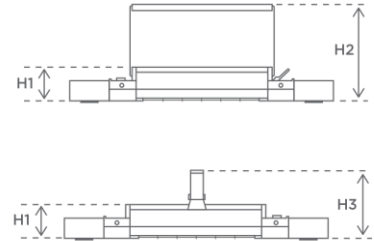

UTEcomfort

SOLAMAGIC PREMIUM 2000 LEDPRO DUA BTC terrassevarmer Technical details

Teknisk information

Effekt: 2000 W

Kapacitet: Op til 17 m²

Teknologi: SOLAMAGIC højteknologiske Ultra No-glare® Teknologi
LEDPRO-DUO light system 2200-5500KELVIN

Varmelegeme: SOLAMAGIC Solastar® No-glare varmelegeme

Rest lys: 40-45 LUX/KW/M²

Tilslutning: 230 V / 50Hz

Sikkerhedsklasse: SK I

Tæthedsklasse: IP X4/X5

Tilslutningsledning: 2500 mm med jordstik (schukostik)

Materiale: Vejrbestandigt aluminium og rustfrit stål.

Overfladebehandling: Pulverlakeret med underlag af korrosions-
primer, **Norm:** EN-ISO 6270-0

Godkendelser: Kvalitetskontrolleret/-godkendt af TÜV

Vægt: 5,97kg.

Dimension

1. Længde: 754 mm

2. Bredde: 200 mm

3a. Højde: 92 mm

3b. Total højde: 231 mm

4. Kipvinkel: 30+/-45°

Installation

Installering: Væg eller loft

Farver

SOLAMAGIC PREMIUM⁺ 2000 LEDPRO-DUO BTC leveres i standardfarverne, Titan, Hvid og Antracit.

Har du et særligt farveønske kan vi naturligvis levere din Solamagic varmelampe i samtlige RAL-farver. Det eneste du skal gøre er, at oplyse RAL-koden og evt. glans på farven, så har du i løbet af få uger din egen, unikke Solamagic varmelampe (Specialfarve mod pristillæg).

UTEcomfort AS
Org.nr. 999298672

Holmengata 28, 1394 Nesbru Tlf. +47 66 10 14 20 El.p. info@utecomfort.no www.utecomfort.no