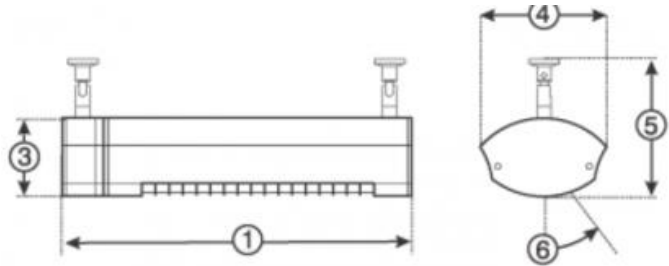

UTEcomfort

SOLAMAGIC ECO+ PRO 2000 ARC terrassevarmer Technical details

Teknisk information

Effekt: 2000 W

Kapacitet: Op til 17 m²

Teknologi: SOLAMAGIC højteknologiske No-glare® Teknologi

Varmelegeme: SOLAMAGIC Solastar® No-glare varmelegeme

Tilslutning: 230 V / 50Hz

Sikkerhedsklasse: SK I

Tæthedsklasse: IP X4

Tilslutningsledning: 1800 mm med jordstik (schukostik)

Materiale: Vejrbestandigt aluminium og rustfrit stål.

Overfladebehandling: Pulverlakeret med underlag af korrosionsprimer, **Norm:** EN-ISO 6270-0

Godkendelser: Kvalitetskontrolleret/-godkendt af TÜV

Vægt: 3,74 kg.

Dimensioner

1. Længde: 516 mm

2. Bredde: 176 mm

3a. Højde: 110 mm

3b. Total højde: 230 mm

4. Kipvinkel: 30° ensidigt

Installation

Installering: Væg, loft og på SOLAMAGIC's flytbare stativer m.v.

Farver

SOLAMAGIC 2000 ECO+ PRO ARC leveres i standardfarverne, Titan, Hvid og Antracit.

Har du et særligt farveønske kan vi naturligvis levere din SOLAMAGIC varmelampe i samtlige RAL-farver. Det eneste du skal gøre er, at oplyse RAL-koden og evt. glans på farven, så har du i løbet af få uger din egen, unikke SOLAMAGIC varmelampe (Special farve mod pristillæg).

UTEcomfort AS
Org.nr. 999298672

Holmengata 28, 1394 Nesbru Tlf. +47 66 10 14 20 El.p. info@utecomfort.no www.utecomfort.no